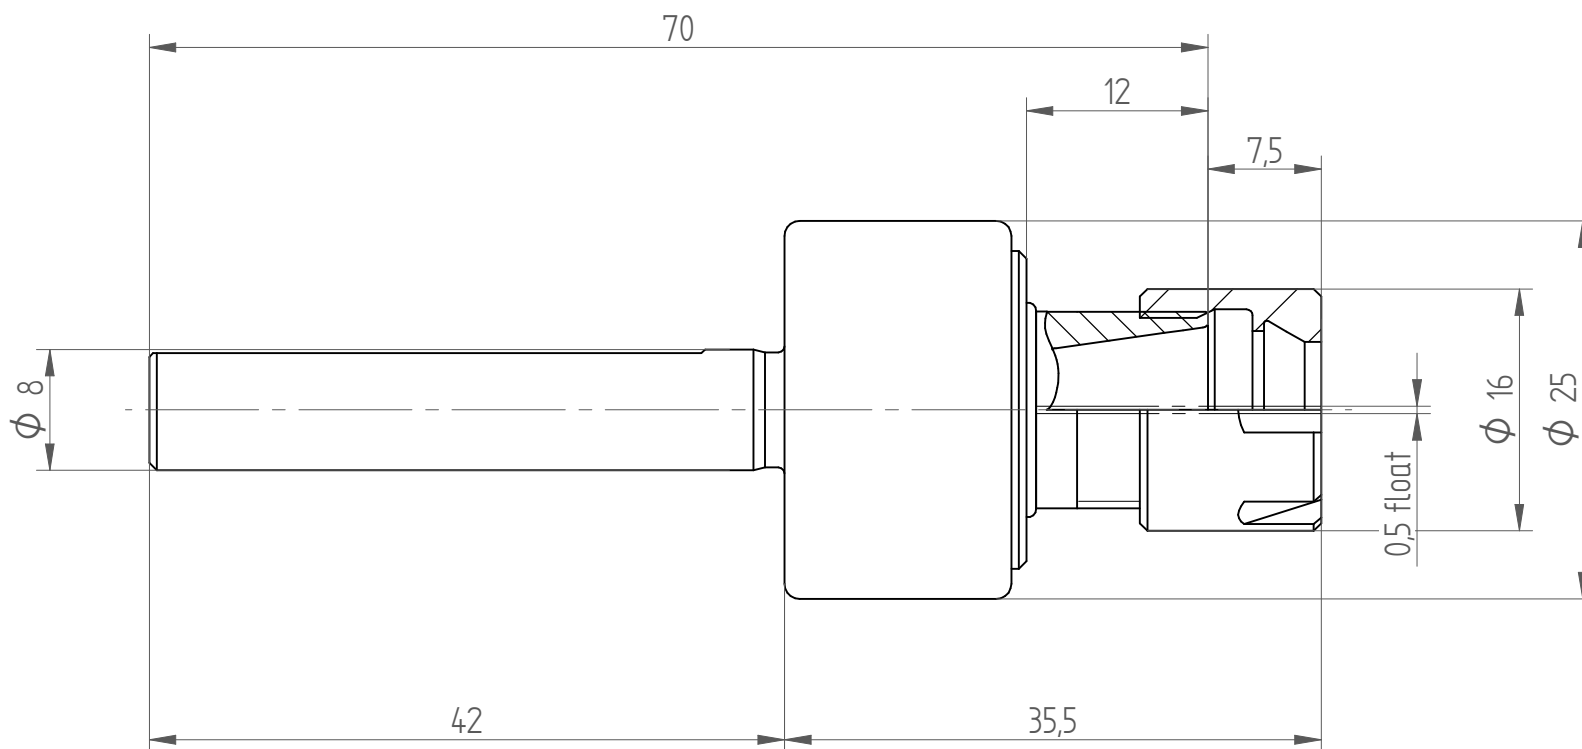

Swiss
Precision
Tools

REGO-FIX®

REGO-FIX AG
Obermattweg 60
4456 Tenniken / Switzerland

Phone +41 61 976 14 66
Fax +41 61 976 14 14
www.rego-fix.com

This is a non-controlled copy. All information given herein is subject to change without notice

The information given herein has been carefully checked and is believed to be correct. REGO-FIX, however, assumes no responsibility or liability for any errors, inaccuracies or omissions that may appear in this drawing

This document is subject to copyright laws. No part of this document may be reproduced or transmitted in any form or any means, electronic or mechanic, for any purpose, without the express written permission of REGO-FIX

Type : MPH8_ER11M
Part No. : 260891107
Date : 19.02.2015
Scale : 2:1